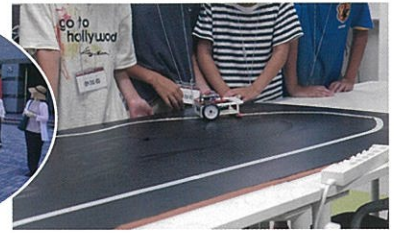

夏休みいわっぴールーム・いわっぴー食堂 全4回

7/24, 7/31, 8/7, 8/21 (8/28は台風で中止)に、いわっぴールーム・いわっぴー食堂を開催しました。毎回13:00からは岩上体育館を開放したところ、未就園児から中学生までのべ50人の子どもたちが利用してくれました。とても暑い日でしたが、バスケットボールやドッジボールなど思い思いに過ごしていました。長期休み中は今後も開放日を予定しています。

コミュニティセンター内のいわっぴールームではプログラミング体験やeスポーツなど、こちらもそれぞれのやりたい事を楽しんでいました。

9月から毎週水曜日にコミュニティセンターで開催していますので、ぜひご利用下さい。

地域 ICTクラブ in 立命館大学草津キャンパス

水口地域ICTクラブ主催として、岩上地域まちづくり協議会、貴生川まちづくり協議会、かしわぎ自治振興会、岩上青少年育成会が協力して8/2(金)に開催しました。当日は各小学校4年生から6年生の親子12組24名と引率6名の計30名で立命館大学草津キャンパスへおじゃまし、現役大学生が企画してくれた、キャンパスツアーとロボットにプログラミング

をして、動かす体験をしました。

学生しか入れない研究室で、教授の講義を受けたり、学食でおいしい昼食を食べたりと、とても有意義な時間を過ごしました。

夏祭り つつしが丘区

8/17(土)に、新しく住民になられた方との交流を深めようと4年ぶりに夏祭りが開催され、250名ほどの方が来場されました。

地域リーダー意見交換会

8/19(月)に、『若者・子育て世代に選ばれるまち』をテーマに市長と地域リーダーのみなさんとの意見交換会が行われました。

コンプライアンス研修

8/16(金)に市民活動推進課より講師を招き、職員向けのコンプライアンス研修を行いました。今後の業務に活かしていけたらと思います。

岩上地域まちづくり協議会	活動部会	4	■未来づくり部会 ■くらし安全部会 ■こころ安心部会 ■青少年すくすく部会
	事務所	水口町新城557番地	
	代表者名	竹田 久志	
	電話・FAX	0748-70-3332	
	URL	http://iwagamijiti.com/	
	E-mail	iwagamijitisin@ac-koka.jp	
	エリア人口	2,834人1,193世帯(令和6年7月末現在)	
	区・自治会数	7 (新城・中畑・嶺峨・和野・今郷 城が丘・つつしが丘)